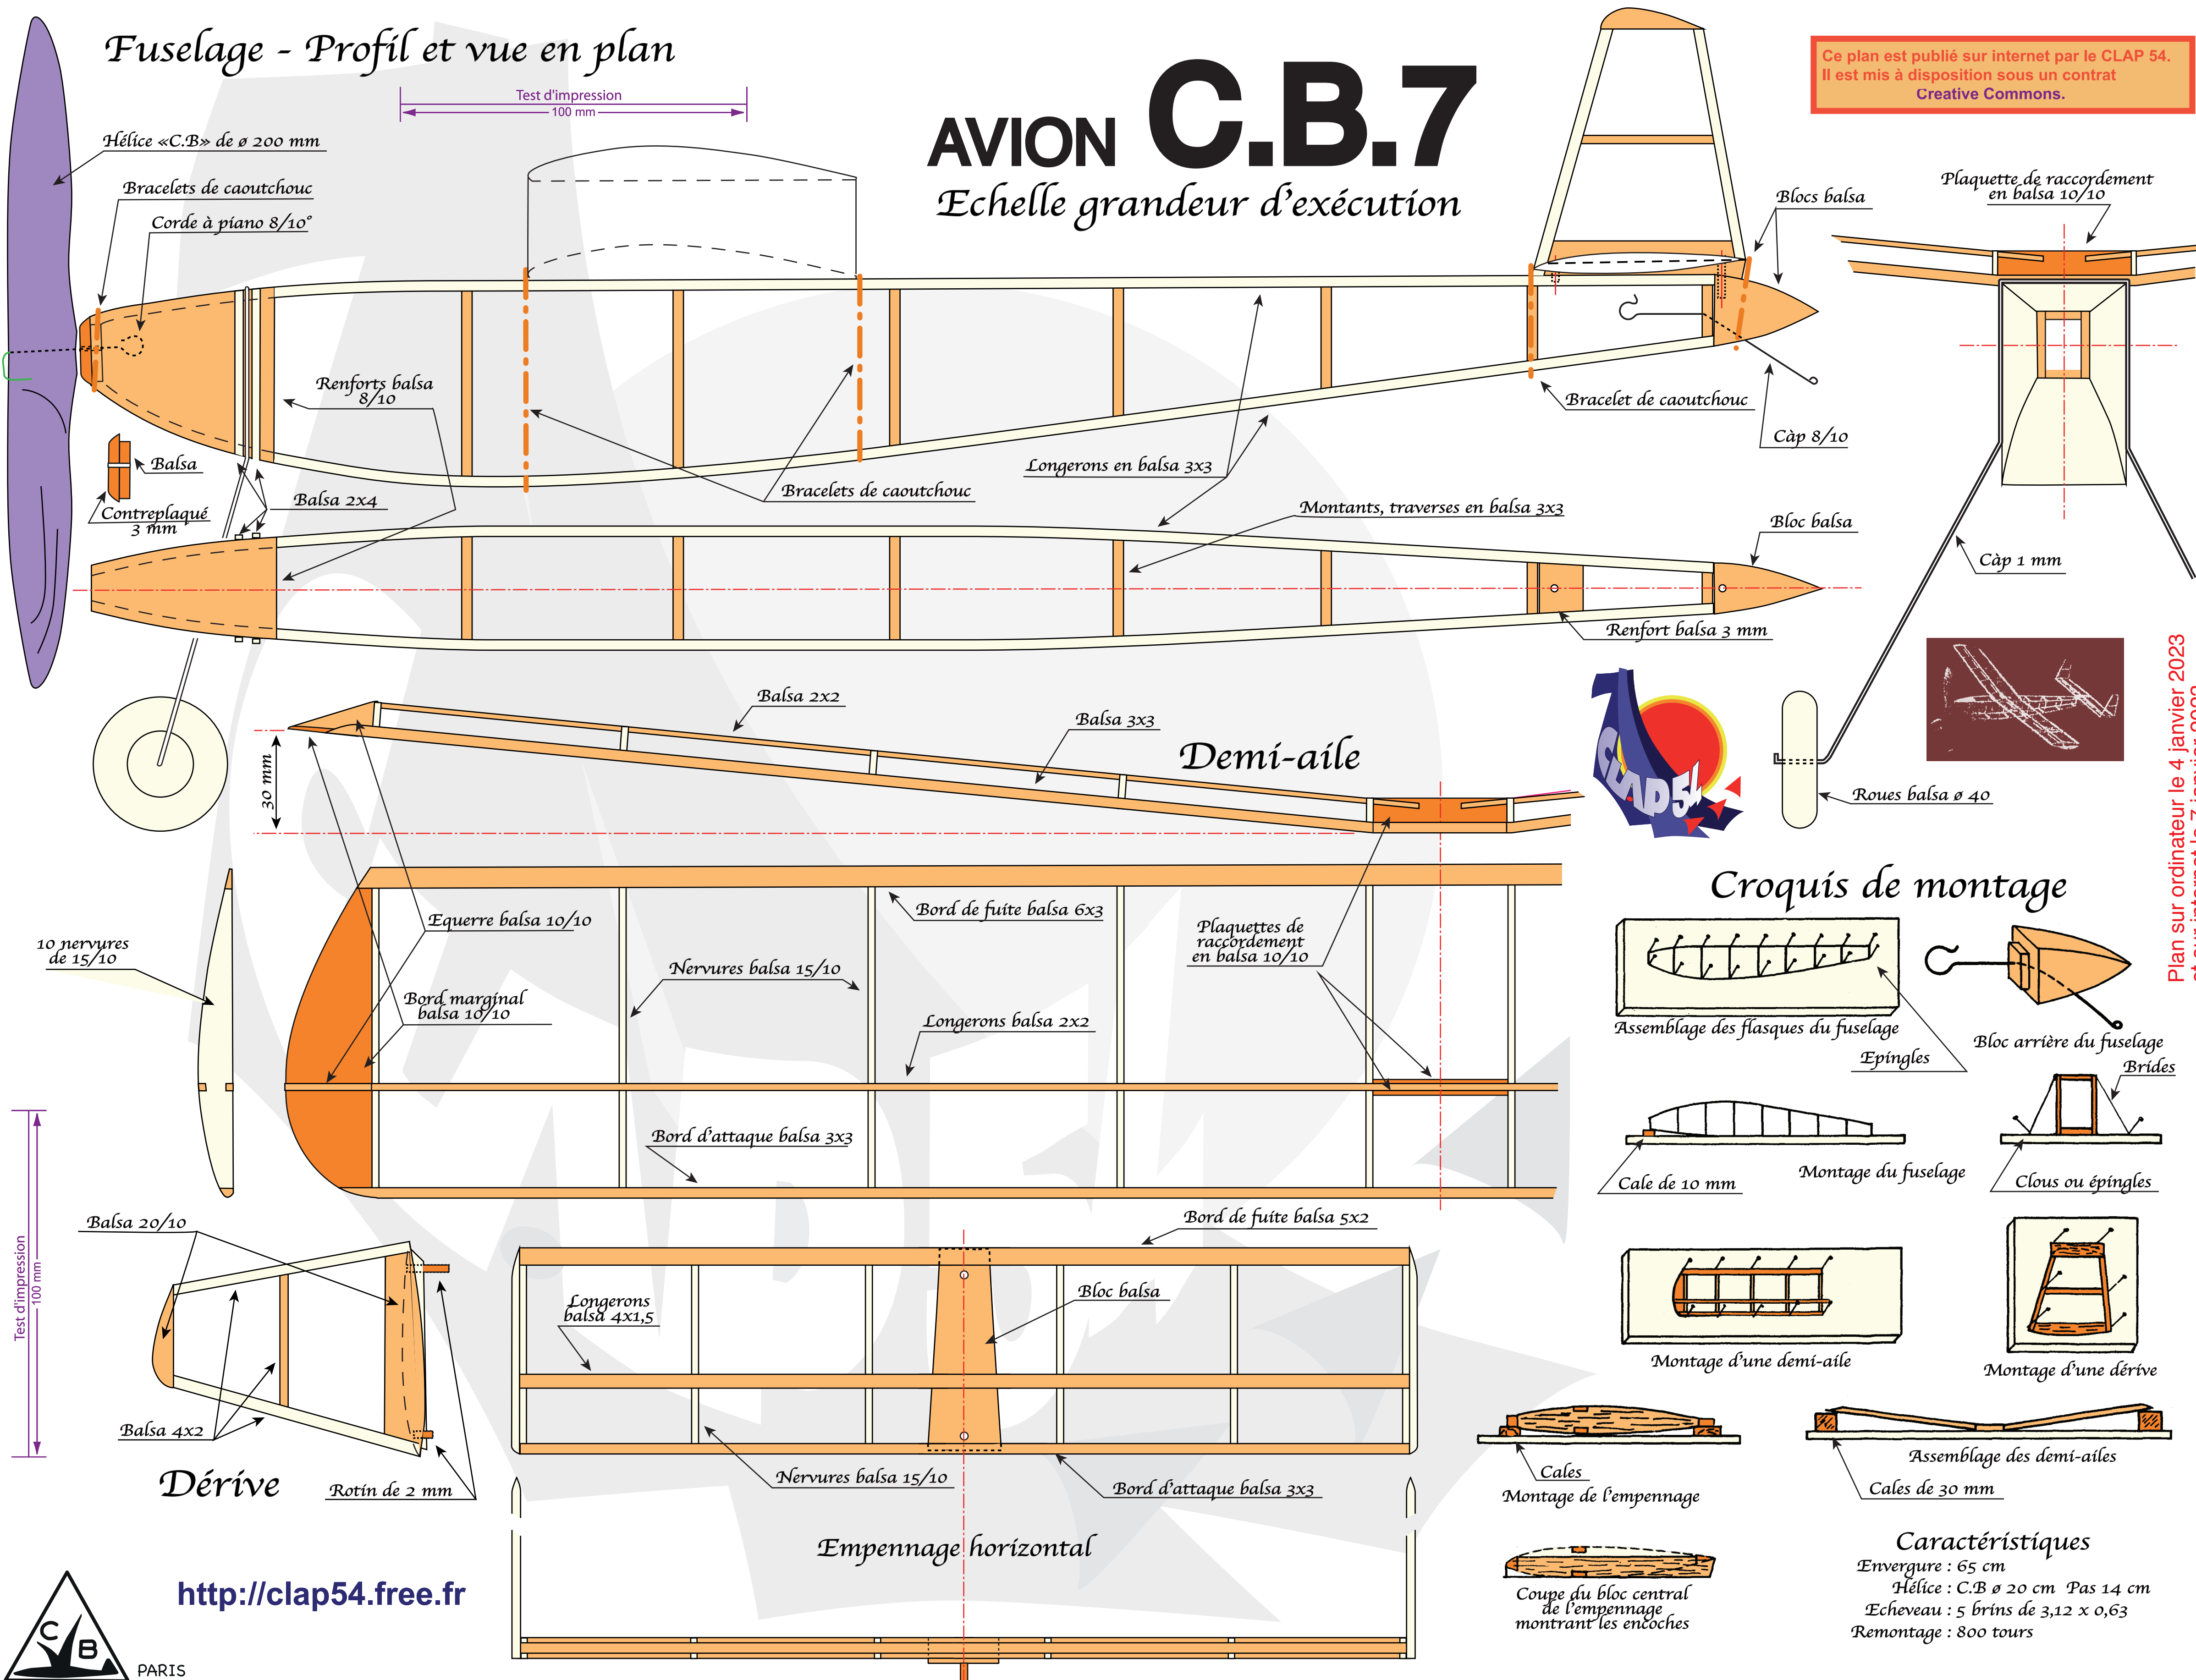

# Fuselage - Profil et vue en plan

# AVION C.B.7

## Echelle grandeur d'exécution

Ce plan est publié sur internet par le CLAP 54.  
Il est mis à disposition sous un contrat  
Creative Commons.

Plan sur ordinateur le 4 janvier 2023  
et sur internet le 7 janvier 2023  
Alain GLESS

### Croquis de montage

**Caractéristiques**  
Envergure : 65 cm  
Hélice : C.B.  $\varnothing$  20 cm Pas 14 cm  
Echeveau : 5 brins de 3,12 x 0,63  
Remontage : 800 tours