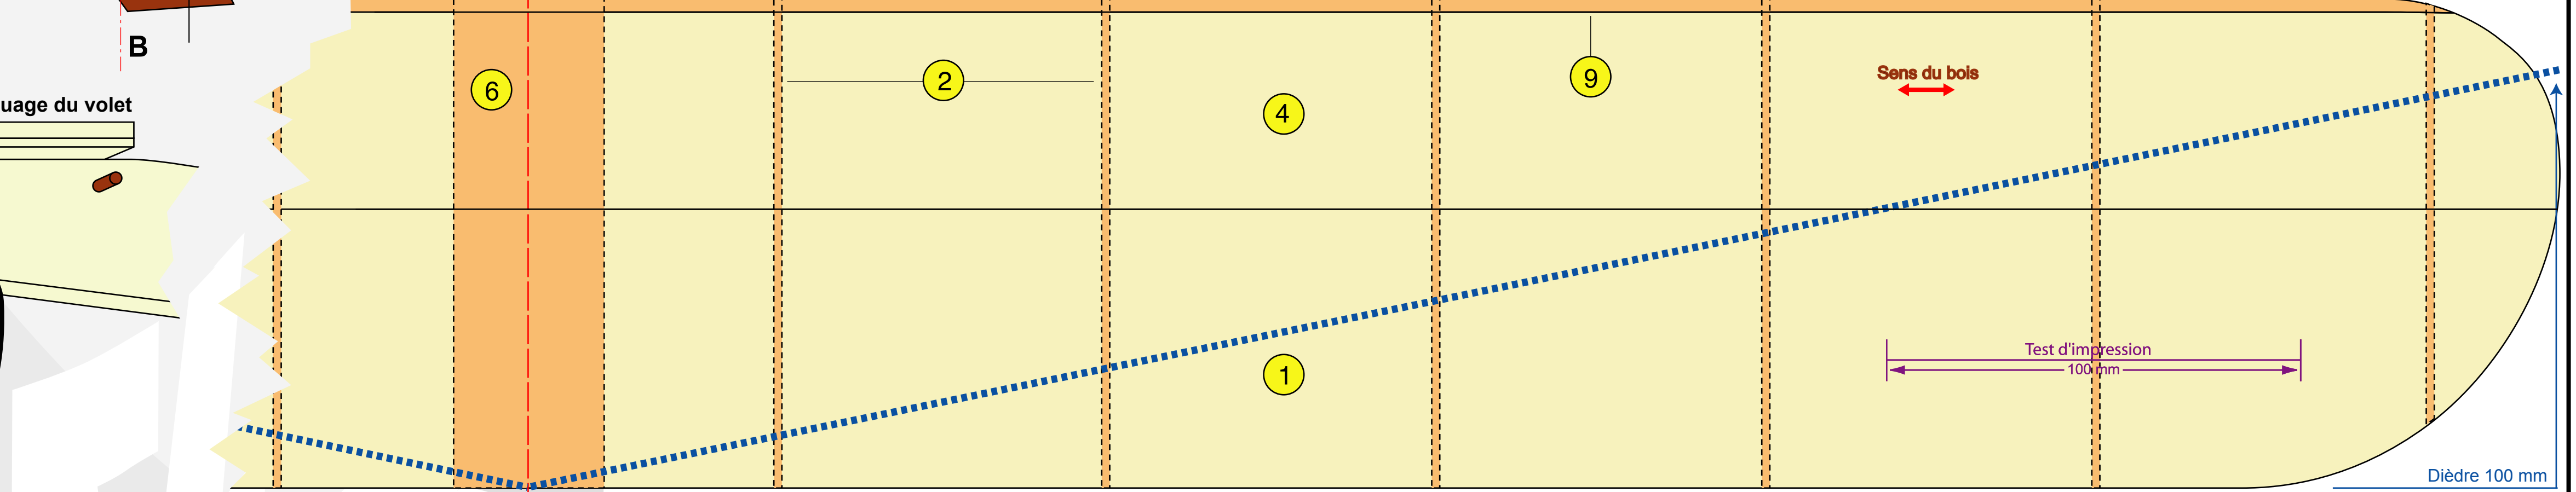

JIDEL 002

Planeur de début à profil Jedelsky

Ce plan est publié sur internet par le CLAP 54. Il est mis à disposition sous un contrat Creative Commons. Le plan original et le dossier qui l'accompagne sont parus dans le numéro 72 d'Aviation-CLAP d'avril 1980.

PLANCHES BALSA

1	10/10
2	20/10
3	30/10
4	60/10
5	100/10
6	120/10

BAGUETTES BALSA

7	10 x 10
8	2 x 2

BOIS DUR

9	3 x 3
10	ø 3
11	15/10 ctp

<http://clap54.free.fr>