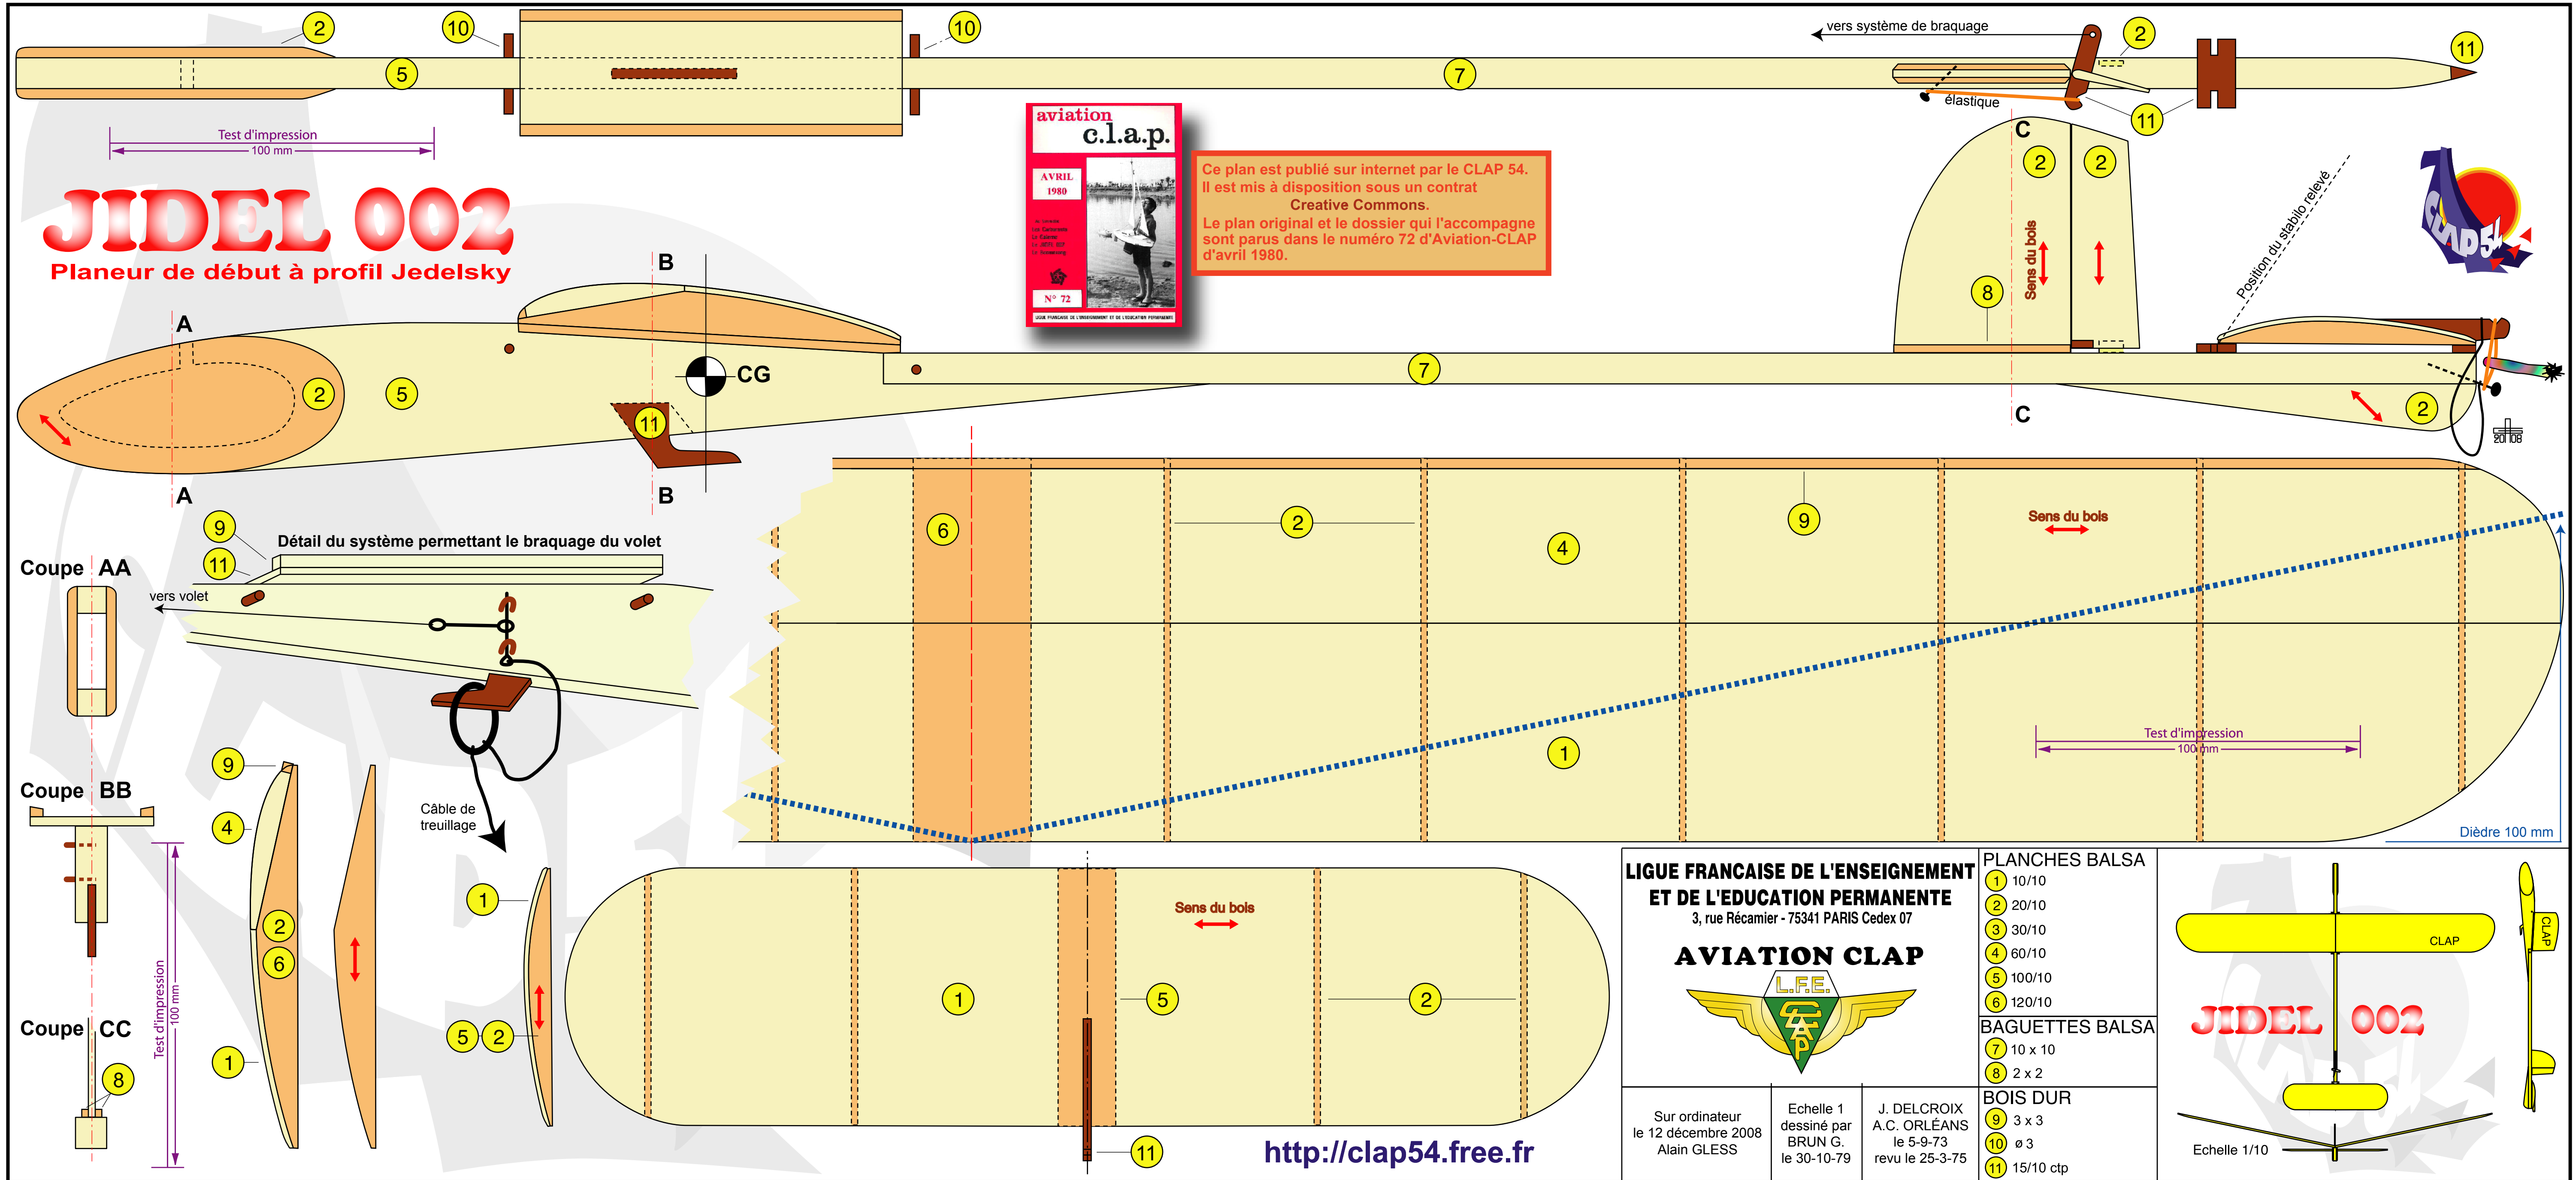

JIDEL 002

Planeur de début à profil Jedelsky

Ce plan est publié sur internet par le CLAP 54. Il est mis à disposition sous un contrat Creative Commons. Le plan original et le dossier qui l'accompagne sont parus dans le numéro 72 d'Aviation-CLAP d'avril 1980.

LIGUE FRANÇAISE DE L'ENSEIGNEMENT ET DE L'ÉDUCATION PERMANENTE
3, rue Récamier - 75341 PARIS Cedex 07

Sur ordinateur le 12 décembre 2008
Alain GLESS

Echelle 1 dessinée par BRUN G. le 30-10-79

J. DELCROIX A.C. ORLÉANS le 5-9-73 revu le 25-3-75

PLANCHES BALSA

1	10/10
2	20/10
3	30/10
4	60/10
5	100/10
6	120/10

BAGUETTES BALSA

7	10 x 10
8	2 x 2

BOIS DUR

9	3 x 3
10	ø 3
11	15/10 ctp

<http://clap54.free.fr>