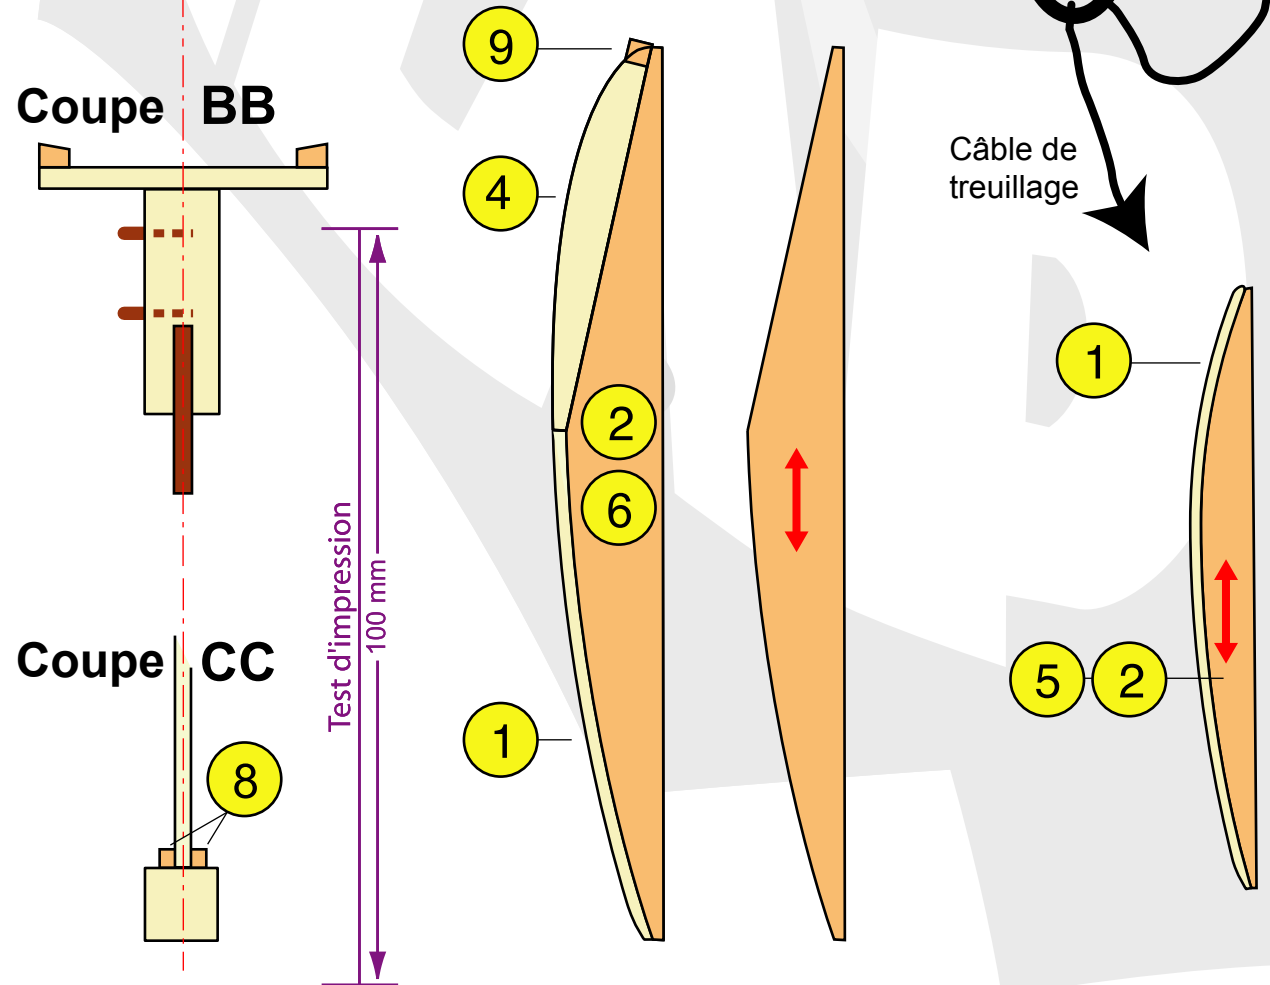

JIDEL 002

Planeur de début à profil Jedelsky

Ce plan est publié sur internet par le CLAP 54. Il est mis à disposition sous un contrat Creative Commons. Le plan original et le dossier qui l'accompagne sont parus dans le numéro 72 d'Aviation-CLAP d'avril 1980.

LIGUE FRANÇAISE DE L'ENSEIGNEMENT ET DE L'ÉDUCATION PERMANENTE
3, rue Récamier - 75341 PARIS Cedex 07

Sur ordinateur le 12 décembre 2008
Alain GLESS

Echelle 1 dessinée par BRUN G. le 30-10-79

J. DELCROIX A.C. ORLÉANS le 5-9-73 revu le 25-3-75

PLANCHES BALSA

1	10/10
2	20/10
3	30/10
4	60/10
5	100/10
6	120/10

BAGUETTES BALSA

7	10 x 10
8	2 x 2

BOIS DUR

9	3 x 3
10	ø 3
11	15/10 ctp

<http://clap54.free.fr>