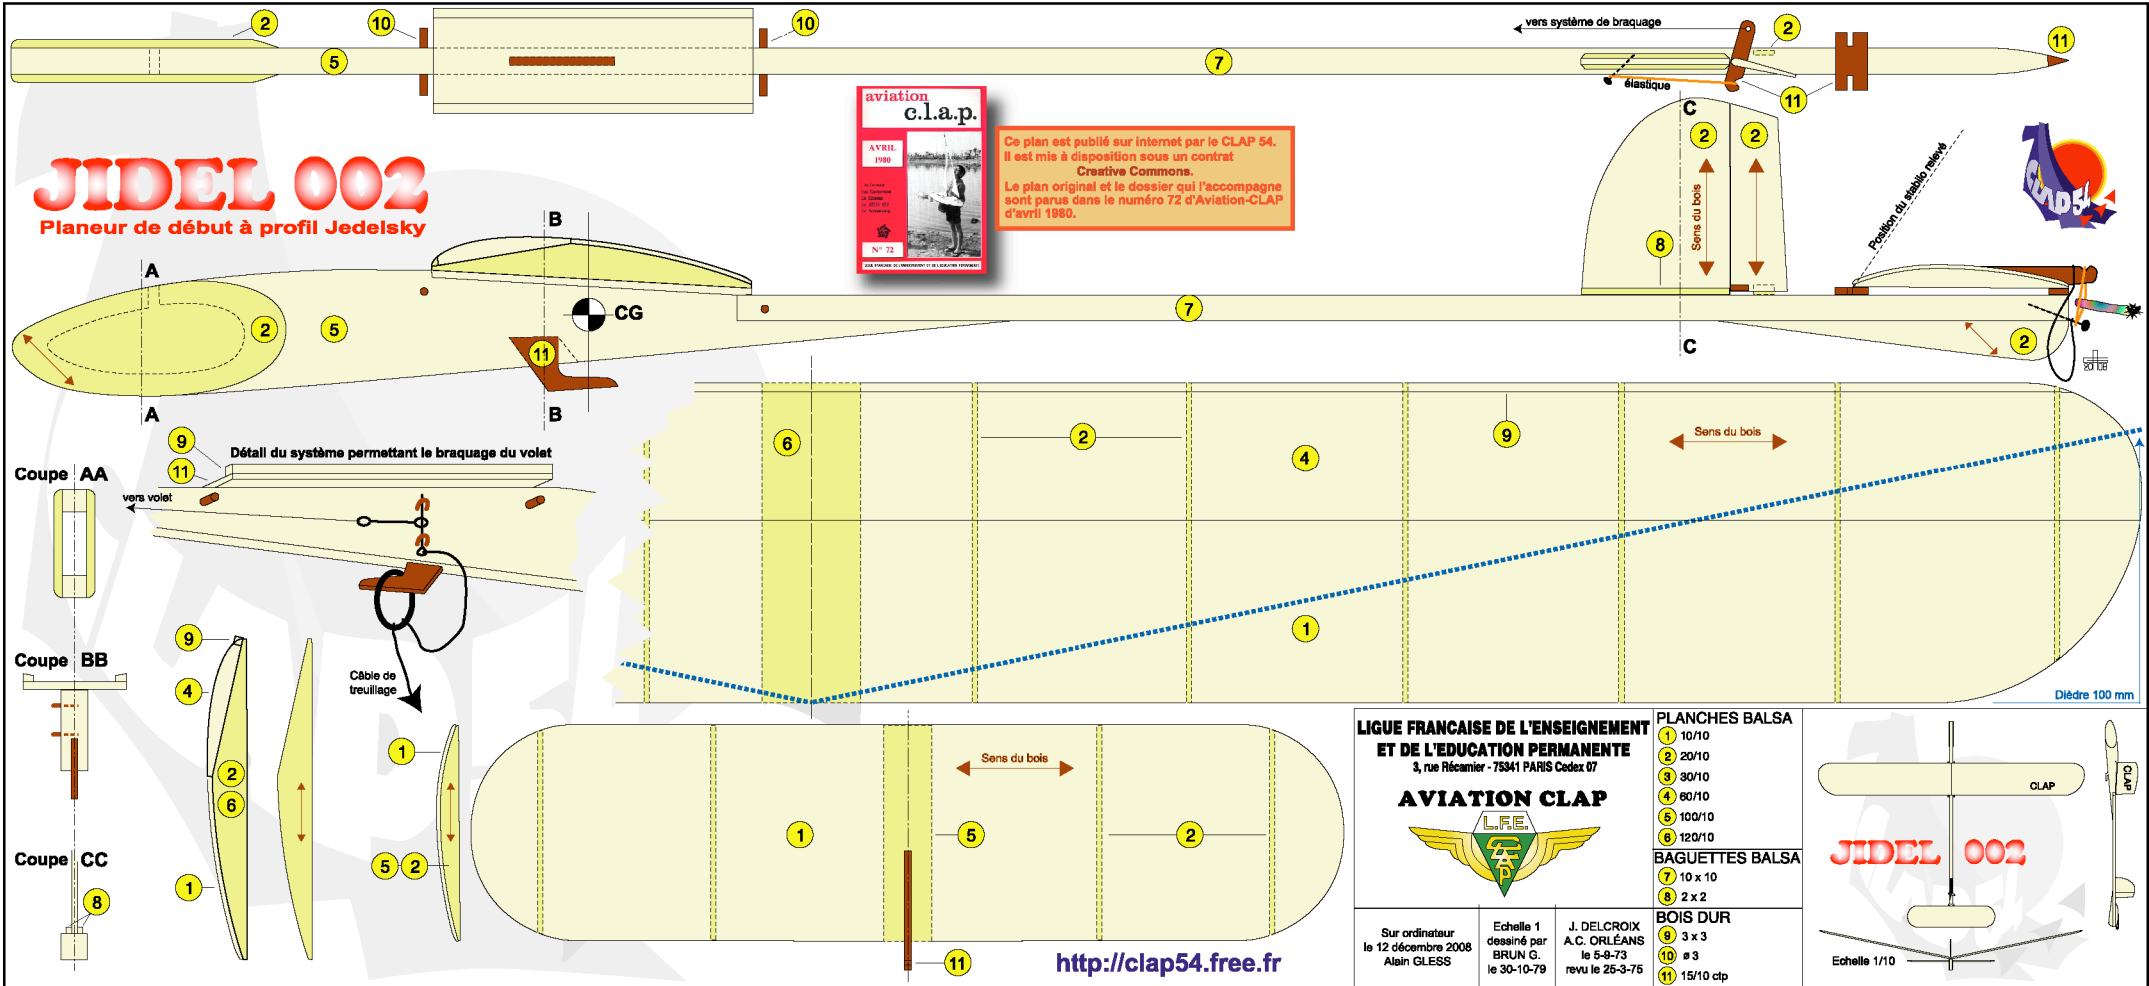

JIDEL 002

Planeur de début à profil Jedelsky

Ce plan est publié sur internet par le CLAP 54. Il est mis à disposition sous un contrat Creative Commons. Le plan original et le dossier qui l'accompagne sont parus dans le numéro 72 d'Aviation-CLAP d'avril 1980.

JIDEL 002

Planeur de début à profil Jedelsky

LIGUE FRANÇAISE DE L'ENSEIGNEMENT
ET DE L'ÉDUCATION PERMANENTE
3, rue Récamier - 75341 PARIS Cedex 07

AVIATION CLAP

Sur ordinateur
le 12 décembre 2008
Aïnin GLESS

Echelle 1
dessiné par
BRUN G.
le 30-10-79

J. DELCROIX
A.C. ORLÉANS
le 5-9-73
revu le 25-3-75

PLANCHES Balsa

- 1 10/10
- 2 20/10
- 3 30/10
- 4 60/10
- 5 100/10
- 6 120/10

BAGUETTES Balsa

- 7 10 x 10
- 8 2 x 2

BOIS DUR

- 9 3 x 3
- 10 #3
- 11 15/10 dp